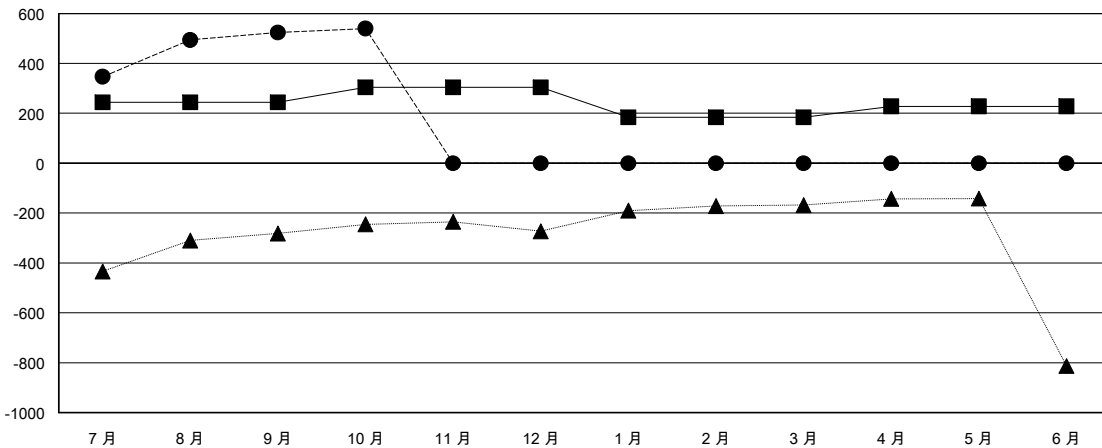

MONTHLY MEMBERSHIP PROGRESS REPORT

District 300A2

Results as of: 10/31/2018

GMT: PEI-JEN CHEN

地點 REP OF CHINA

GMT憲章區

分會			
成果 2018-2019			
季	新分會目標	新會	會員流失的分會
7月/8月/9月	2	3	0
10月/11月/12月	1	0	0
1月/2月/3月	0	0	0
4月/5月/6月	0	0	0

位會員@每位須繳			
成果 2018-2019			
季	會員淨增長目標	實際會員增長數	實際退會會員 (包括轉會)
7月/8月/9月	244	592	31
10月/11月/12月	60	31	11
1月/2月/3月	-120	0	0
4月/5月/6月	44	0	0

目標與實際新會累積

目標和實際會員累積

已取消的分會: 0	86 CLUBS OF 115 增添1位或以上的新會員	性別分佈 男 2,415 (61.80%) 女 1,493 (38.20%) 年度女性會員百分比目標: 35%
放棄的會員	點擊這裡取得累計會員數據	總計家庭單位會員數 649
過世 1		支付減半會費的家庭會員 351
分會已取消 0		
其他 41		
總計 42		