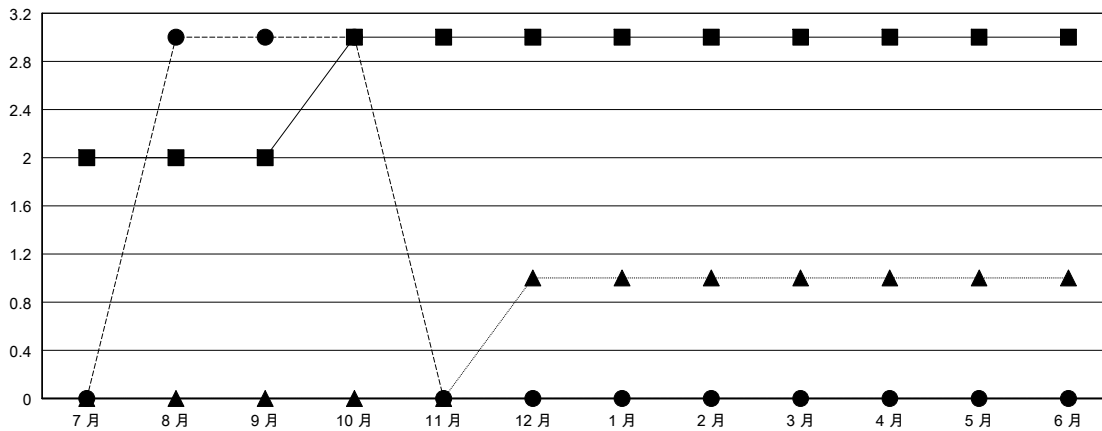

MONTHLY MEMBERSHIP PROGRESS REPORT

District 300A2

Results as of: 10/31/2018

GMT: PEI-JEN CHEN

地點 REP OF CHINA

GMT憲章區

分會			
成果 2018-2019			
季	新分會目標	新會	會員流失的分會
7月/8月/9月	2	3	0
10月/11月/12月	1	0	0
1月/2月/3月	0	0	0
4月/5月/6月	0	0	0

位會員@每位須繳			
成果 2018-2019			
季	會員淨增長目標	實際會員增長數	實際退會會員 (包括轉會)
7月/8月/9月	244	592	31
10月/11月/12月	60	31	11
1月/2月/3月	-120	0	0
4月/5月/6月	44	0	0

目標與實際新會累積

目標和實際會員累積

已取消的分會: 0	86 CLUBS OF 115 增添1位或以上的新會員	性別分佈 男 2,415 (61.80%) 女 1,493 (38.20%) 年度女性會員百分比目標: 35%
放棄的會員	點擊這裡取得累計會員數據	總計家庭單位會員數 649
過世 1		支付減半會費的家庭會員 351
分會已取消 0		
其他 41		
總計 42		